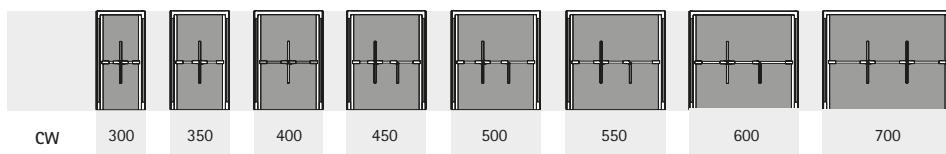

Διαχωριστικό