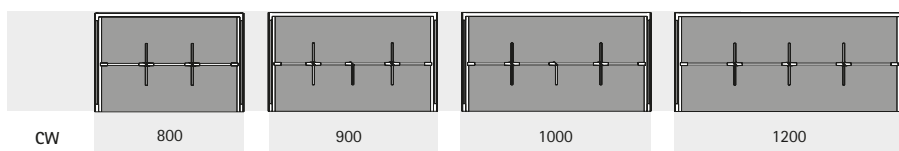

Διαχωριστικό