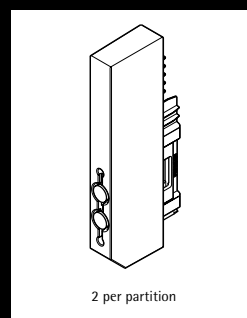

OrgaStore 830

Εσωτερική οργάνωση: **Μεταλλικό & Πλαστικό**

- OrgaStore 830
- Για μεταβλητό ή στανταρ πλάτος ντουλαπιού
- Για χρήση σε συρτάρι από βάθος 300mm
- Συνιστάται η χρήση αντιολισθητικού πάτου

Ανθρακί

Ασημί

Λευκό

No.	Περιγραφή
9182250	OrgaStore 830 - Profile 2000mm length - Aluminium, anthracite
9182247	OrgaStore 830 - Profile 2000mm length - Aluminium, silver
9182249	OrgaStore 830 - Profile 2000mm length - Aluminium, white
9278249	OrgaStore 830 - Divider - Plastic, anthracite
9278250	OrgaStore 830 - Divider - Plastic, silver
9182230	OrgaStore 830 - Divider - Plastic, white
9230268	OrgaStore 830 Adapter - Plastic, anthracite
9278248	OrgaStore 830 Adapter - Plastic, silver
9230269	OrgaStore 830 Adapter - Plastic, white