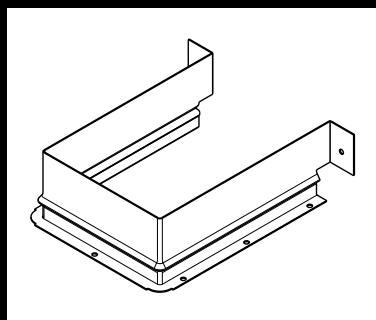

Μεταλλικό περίβλημα για εγκοπή σχήματος U

Εσωτερική οργάνωση: Τετράγωνα & στρογγυλά κοψίματα

- Μπορεί να χρησιμοποιηθεί για nominal lengths of 300mm and over
- Use recommended on cabinet bodies in a width of 400mm and over
- Ύψος 53mm συν το πάχος του πάτου για την αποκοπή - τετράγωνο
- Ύψος 67mm συν το πάχος του πάτου για την αποκοπή - στρογγυλό
- Πουδραρισμένος χάλυβας

No.	Περιγραφή
9204284	Metal surround for U bend cut-out - round, anthracite
9204282	Metal surround for U bend cut-out - round, silver
9204283	Metal surround for U bend cut-out - round, white
9278343	Metal surround for U bend cut-out - square, anthracite
9278342	Metal surround for U bend cut-out - square, silver
9278344	Metal surround for U bend cut-out - square, white