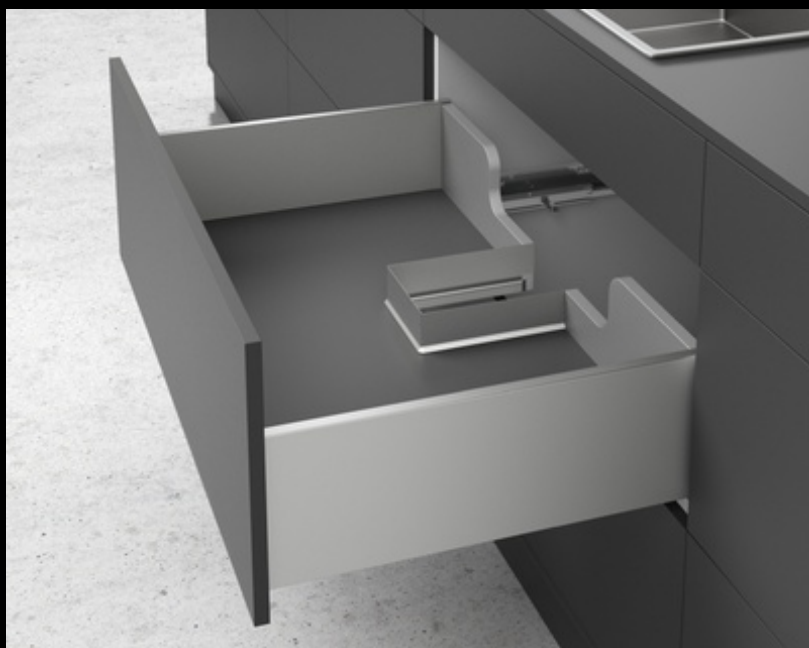

Μεταλλικό περίβλημα για εγκοπή σχήματος U

Εσωτερική οργάνωση: Τετράγωνα & στρογγυλά κοψίματα

- Μπορεί να χρησιμοποιηθεί για nominal lengths of 300mm and over
- Use recommended on cabinet bodies in a width of 400mm and over
- Ύψος 53mm συν το πάχος του πάτου για την αποκοπή - τετράγωνο
- Ύψος 67mm συν το πάχος του πάτου για την αποκοπή - στρογγυλό
- Πουδραρισμένος χάλυβας

No.	Περιγραφή
9204284	Metal surround for U bend cut-out - round, anthracite
9204282	Metal surround for U bend cut-out - round, silver
9204283	Metal surround for U bend cut-out - round, white
9278343	Metal surround for U bend cut-out - square, anthracite
9278342	Metal surround for U bend cut-out - square, silver
9278344	Metal surround for U bend cut-out - square, white