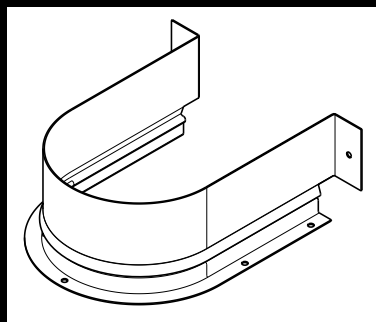

Μεταλλικό περίβλημα για εγκοπή σχήματος U

Εσωτερική οργάνωση: Τετράγωνα & στρογγυλά κοψίματα

- Μπορεί να χρησιμοποιηθεί για nominal lengths of 300mm and over
- Use recommended on cabinet bodies in a width of 400mm and over
- Ύψος 53mm συν το πάχος του πάτου για την αποκοπή - τετράγωνο
- Ύψος 67mm συν το πάχος του πάτου για την αποκοπή - στρογγυλό
- Πουδραρισμένος χάλυβας

No.	Περιγραφή
9204284	Metal surround for U bend cut-out - round, anthracite
9204282	Metal surround for U bend cut-out - round, silver
9204283	Metal surround for U bend cut-out - round, white
9278343	Metal surround for U bend cut-out - square, anthracite
9278342	Metal surround for U bend cut-out - square, silver
9278344	Metal surround for U bend cut-out - square, white