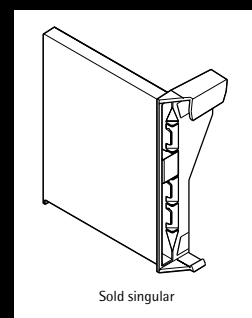

OrgaStore 830

Εσωτερική οργάνωση: **Μεταλλικό & Πλαστικό**

- OrgaStore 830
- Για μεταβλητό ή στανταρ πλάτος ντουλαπιού
- Για χρήση σε συρτάρι από βάθος 300mm
- Συνιστάται η χρήση αντιολισθητικού πάτου

Ανθρακί

Ασημί

Λευκό

No.	Περιγραφή
9182250	OrgaStore 830 - Profile 2000mm length - Aluminium, anthracite
9182247	OrgaStore 830 - Profile 2000mm length - Aluminium, silver
9182249	OrgaStore 830 - Profile 2000mm length - Aluminium, white
9278249	OrgaStore 830 - Divider - Plastic, anthracite
9278250	OrgaStore 830 - Divider - Plastic, silver
9182230	OrgaStore 830 - Divider - Plastic, white
9230268	OrgaStore 830 Adapter - Plastic, anthracite
9278248	OrgaStore 830 Adapter - Plastic, silver
9230269	OrgaStore 830 Adapter - Plastic, white