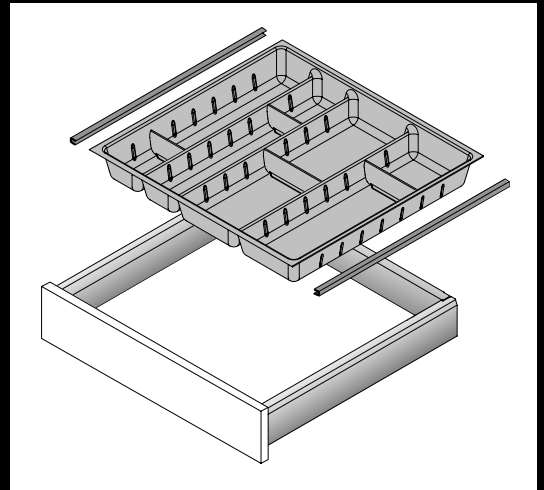

Edge Profile

Οργάνωση συρταριού: Plastic Edge Profile

- ▶ For fitting to side, width of interior organisation must be reduced by 4mm
- ▶ Μήκος 500mm
- ▶ Can be shortened as required
- ▶ Πλαστικό, χρώμιο

Chrome

No.	Περιγραφή	PU
9135408	Edge Profile - 500mm nominal length - Plastic, chrome	1 set

OrgaStore 830

Εσωτερική οργάνωση: **Μεταλλικό & Πλαστικό**

- ▶ OrgaStore 830
- ▶ Για μεταβλητό ή στανταρ πλάτος ντουλαπιού
- ▶ Για χρήση σε συρτάρι από βάθος 300mm
- ▶ Συνιστάται η χρήση αντιολισθητικού πάτου