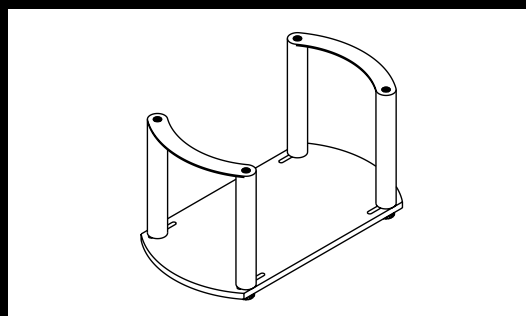

OrgaStore 270

Εσωτερική οργάνωση: Pot & Pan – Timber

- ▶ Σύστημα εσωτερικής οργάνωσης υψηλής ποιότητας από ξύλο
 - ▶ Μεταβλητό πλάτος
 - ▶ Διάφορα πλάτη του ντουλαπιού μπορούν να διαμορφωθούν με το συνδυασμό μεμονωμένων προϊόντων.
- Συνιστάται η χρήση αντιολισθητικού πάτου
- ▶ Beech, anthracite lacquered
 - ▶

Ανθρακί

No.	Περιγραφή
9287287	OrgaStore 270 - Wood Box - 210mm wide x 230.5mm length x 110mm height, anthracite This item fits both 450mm and 500mm deep drawers by turning it through 90 degrees
9278310	OrgaStore 270 - Plate Holder - 340mm wide x 180mm length x 191mm height, anthracite