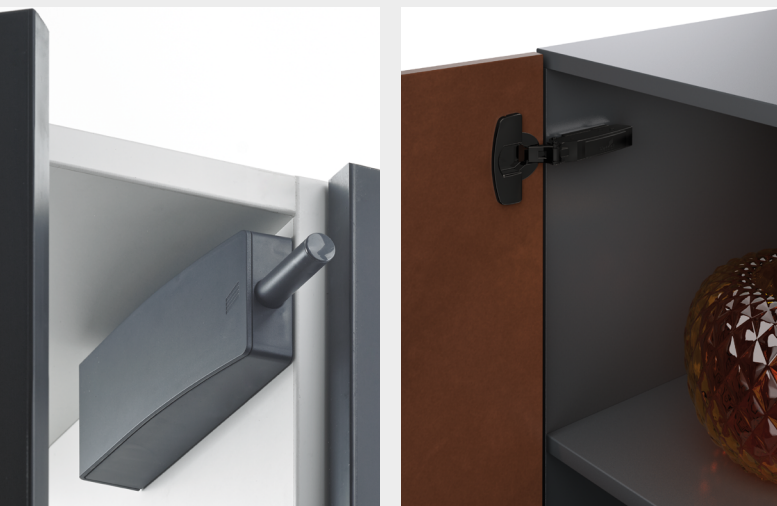

Conspicuously inconspicuous: Sensys στο μαύρο του οψιδιανού

Fascinated by solutions.
We call it

Fascin[action]

Απεριόριστος σχεδιασμός επίπλου

- ▶ Μέσα στην τάση: σκούρα υλικά και έπιπλα χωρίς χερούλια.
- ▶ Ο Sensys στο μαύρο του οψιδιανού εναρμονίζεται με τα πιο σκούρα υλικά και υποχωρεί διακριτικά στο βάθος
- ▶ Push to Open Silent για πόρτες με μεντεσέ:
 - Άνοιγμα χωρίς χερούλια που συνδυάζεται με silent system και απαλό κλείσιμο.
 - Εύκολη εγκατάσταση: 100% ευκολία, 0 καλώδια

Τεχνικές λεπτομέρειες εν συντομία

- ▶ Κρυφός μεντεσές με κουμπωτή εγκατάσταση και ενσωματωμένο Silent System
- ▶ Συνεπής σχεδιασμός όλων των εξαρτημάτων (μεντεσές και τακάκι) στο μαύρο του οψιδιανού
- ▶ Εξαιρετικά ευρεία αυτόματη γωνία κλεισίματος των 35 μοιρών
- ▶ Λιγότεροι μεντεσέδες ανά πόρτα λόγω της καλύτερης απόδοσης soft closing.
- ▶ Εκπληκτική απόδοση Silent System, ακόμη και σε μεγάλες διακυμάνσεις θερμοκρασιών.
- ▶ Προσαρμογή πόρτας: 3-διάστατη
- ▶ Push to open Silent για πόρτες με μεντεσέ για μετασκευή στο ντουλάπι χωρίς σύνδεση ρεύματος.