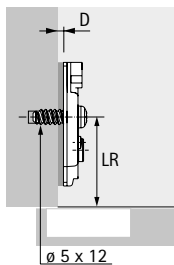

Κρυφός μεντεσές ταχείας συναρμολόγησης

- Σύστημα 8099 για τακάκια με εκκεντρική ρύθμιση ύψους
- Για τον Sensys στο μαύρο του οψιδιανού

Τακάκια σταυρού με προτοποθετημένες Ευρώβιδες

- Για $\varnothing 5 \times 12$ μμ τρύπες
- Ποιοτική ταξινόμηση υπό τον EN 15570, Επίπεδου 3
- Διάσταση οπών 32 mm
- Έκκεντρη ρύθμιση ύψους ± 2 mm
- Ατσάλι στο μαύρο του οψιδιανού

Απόσταση γραμμής τρυπήματος LR = 37 mm	No. / Απόσταση D mm				PU
	0.0	1.5	3.0	5.0	
	9 091 803	9 091 804	9 091 805	9 091 806	50 ea.
Τιμή* € / 100 ea.