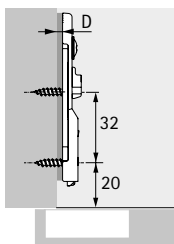

Ίσιο τακάκι για βίδωμα

- Για βίδες countersunk 3.5 mm $\varnothing \times 16$ mm
- Ποιοτική ταξινόμηση υπό τον EN 15570, επίπεδου 3
- Έκκεντρη ρύθμιση ύψους ± 2 mm
- Ατσάλι στο μαύρο του οψιδιανού

Απόσταση γραμμής τρυπήματος LR = 20 mm	No. / Απόσταση D mm			PU
	1.5	3.0	5.0	
	9 091 817	9 091 818	9 091 819	50 ea.
τιμή* € / 100 ea.