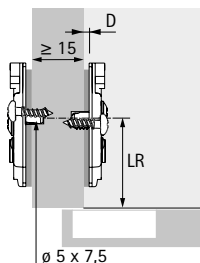

			Πλήρες πάτημα	Μισό πάτημα		
Συναρμολόγηση κεφαλής	Μοτίβο διάτρησης	Τρύπα στερέωσης \varnothing x T mm	Βάση B 12.5 mm	Βάση B 3 mm		PU
Για βίδωμα TH 52		-	9 091 767	9 091 768		50 ea.
Τιμή* € / 100 ea.						
Με προτοποθετημένα τούμπελ επέκτασης TH 58		\varnothing 10 x 11	9 091 789	9 091 790		50 ea.
Τιμή* € / 100 ea.						

Απόσταση γραμμής τρυπήματος LR = 37 mm	No. / Απόσταση D mm				PU
	0.0	1.5	3.0	5.0	
	9 091 803	9 091 804	9 091 805	9 091 806	50 ea.
Τιμή* € / 100 ea.					

Πατέντα "Hettich Direkt" τακάκι σταυρού με προκαθορισμένη εξοχή και ειδικές βίδες

- ▶ Για τρύπες $\varnothing 5 \times 7,5$ mm
- ▶ Ποιοτική ταξινόμηση υπό τον EN 15570, επίπεδου 2
- ▶ Διάσταση οπών 32 mm
- ▶ Πόρτα μισού πατήματος, από 15 mm πάχος πλαινών
- ▶ Έκκεντρη ρύθμιση ύψους ± 2 mm
- ▶ Ατσάλι στο μαύρο του οψιδιανού