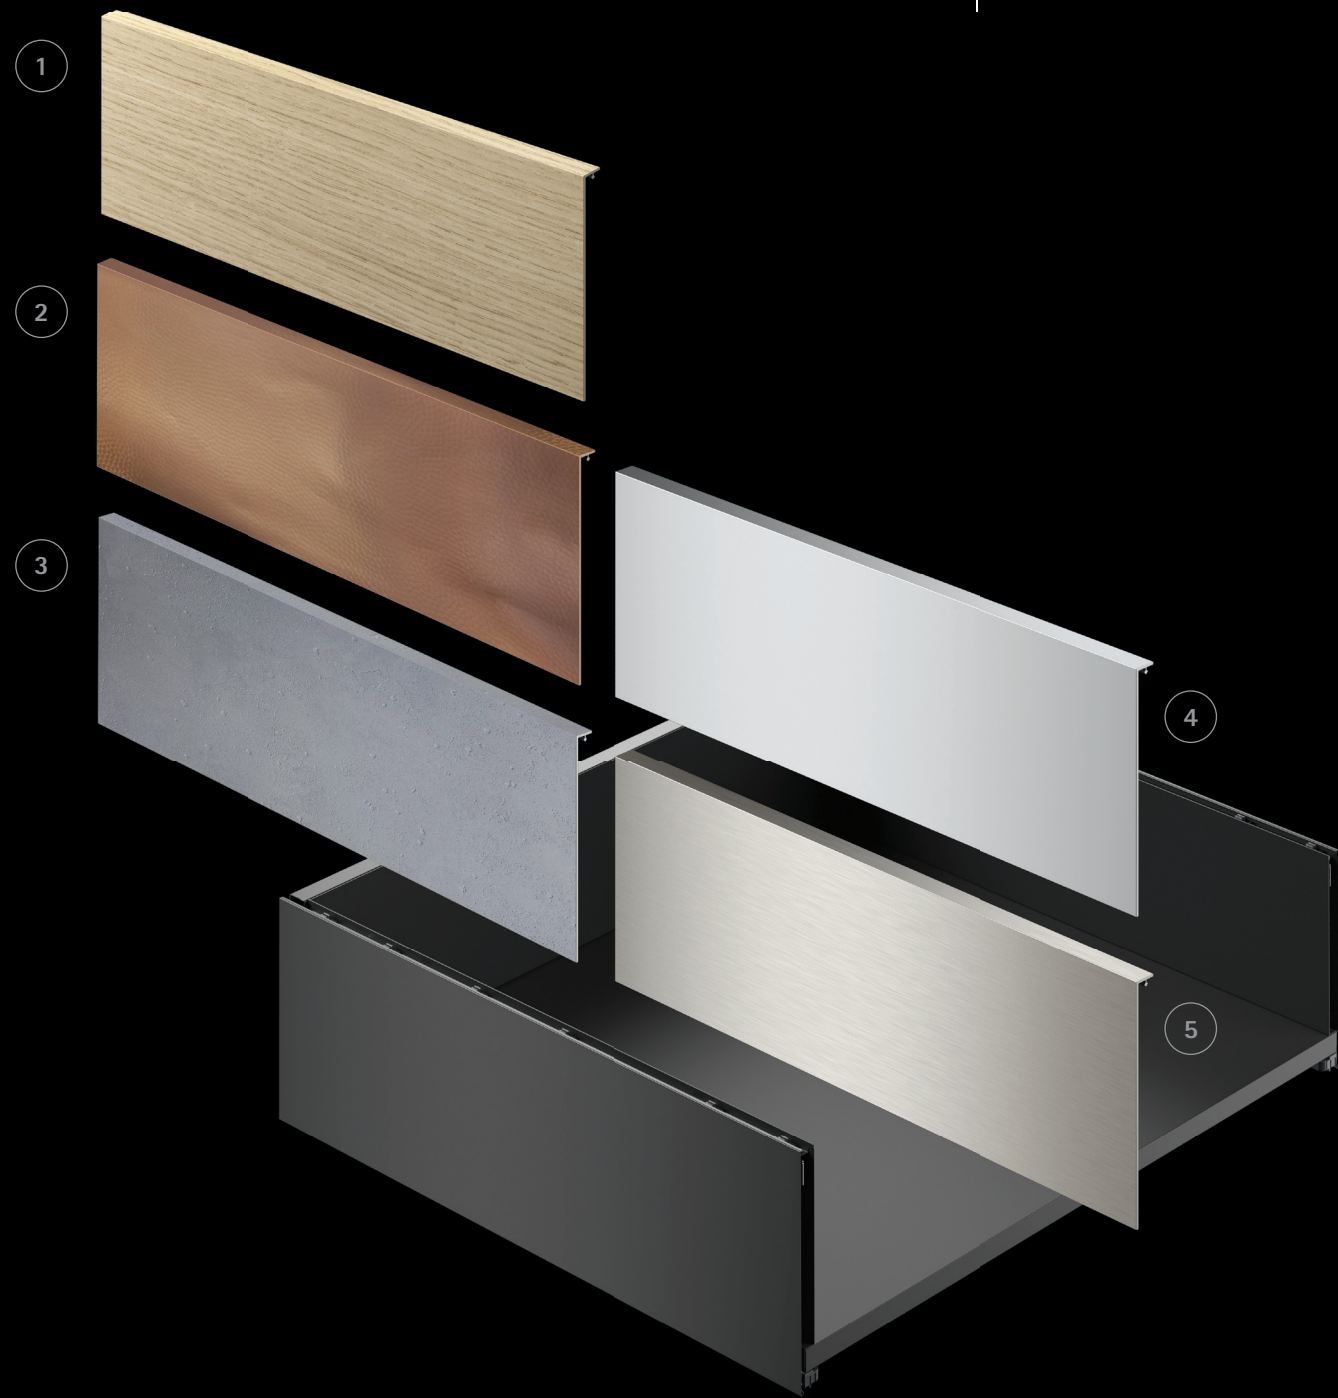

DESIGN PROFILES

Μια ευκαιρία να προσθέσετε ένα χρώμα ή να το συνδυάσετε με τις υπάρχοντες πλαινές πλευρές του συρταριού. Τα Design Profiles κουμπώνουν καθαρά στην κορυφή των πλαινών πλευρών του συρταριού κρύβοντας την ρύθμιση κλίσης.

Τα χρώματα του προφίλ περιλαμβάνουν το λευκό- ασημί, ασημί- ανθρακί, αλουμίνιο, ανοξείδωτο ατσάλι , χρώμιο, καρυδιά ή δρυς.

DESIGN PROFILE ΧΡΩΜΑΤΑ :

- 1 Καρυδιά
- 2 Δρυς
- 3 Χρώμιο
- 4 Ανοξείδωτο Ατσάλι
- 5 Αλουμίνιο

DESIGN PROFILE ΧΡΩΜΑΤΑ ΠΟΥ ΤΑΙΡΙΑΖΟΥΝ

- 6 Ανθρακί
- 7 Ασημί*
- 8 Λευκό

**Διαθέσιμα κατόπιν ειδικής παραγγελίας*

ΕΙΣΑΓΩΓΗ ΣΤΑ DESIGNCAPES

Τα DesignCapes για το AvanTech YOU είναι εναλλάξιμα φινιρίσματα προσαρτημένα στα πλαινά των συρταριών. Το μοντέρνο σετ χρωμάτων μας περιλαμβάνει : Αλουμίνιο, Ανοξείδωτο ατσάλι , Δρυς , Χαλκό και τσιμέντο. Τα σχέδια σας όμως δεν τα περιορίζουμε εμείς. Στο αλουμίνιο μπορεί να προστεθεί οποιοδήποτε φινίρισμα επιθυμείτε εσείς ή ο πελάτης σας.