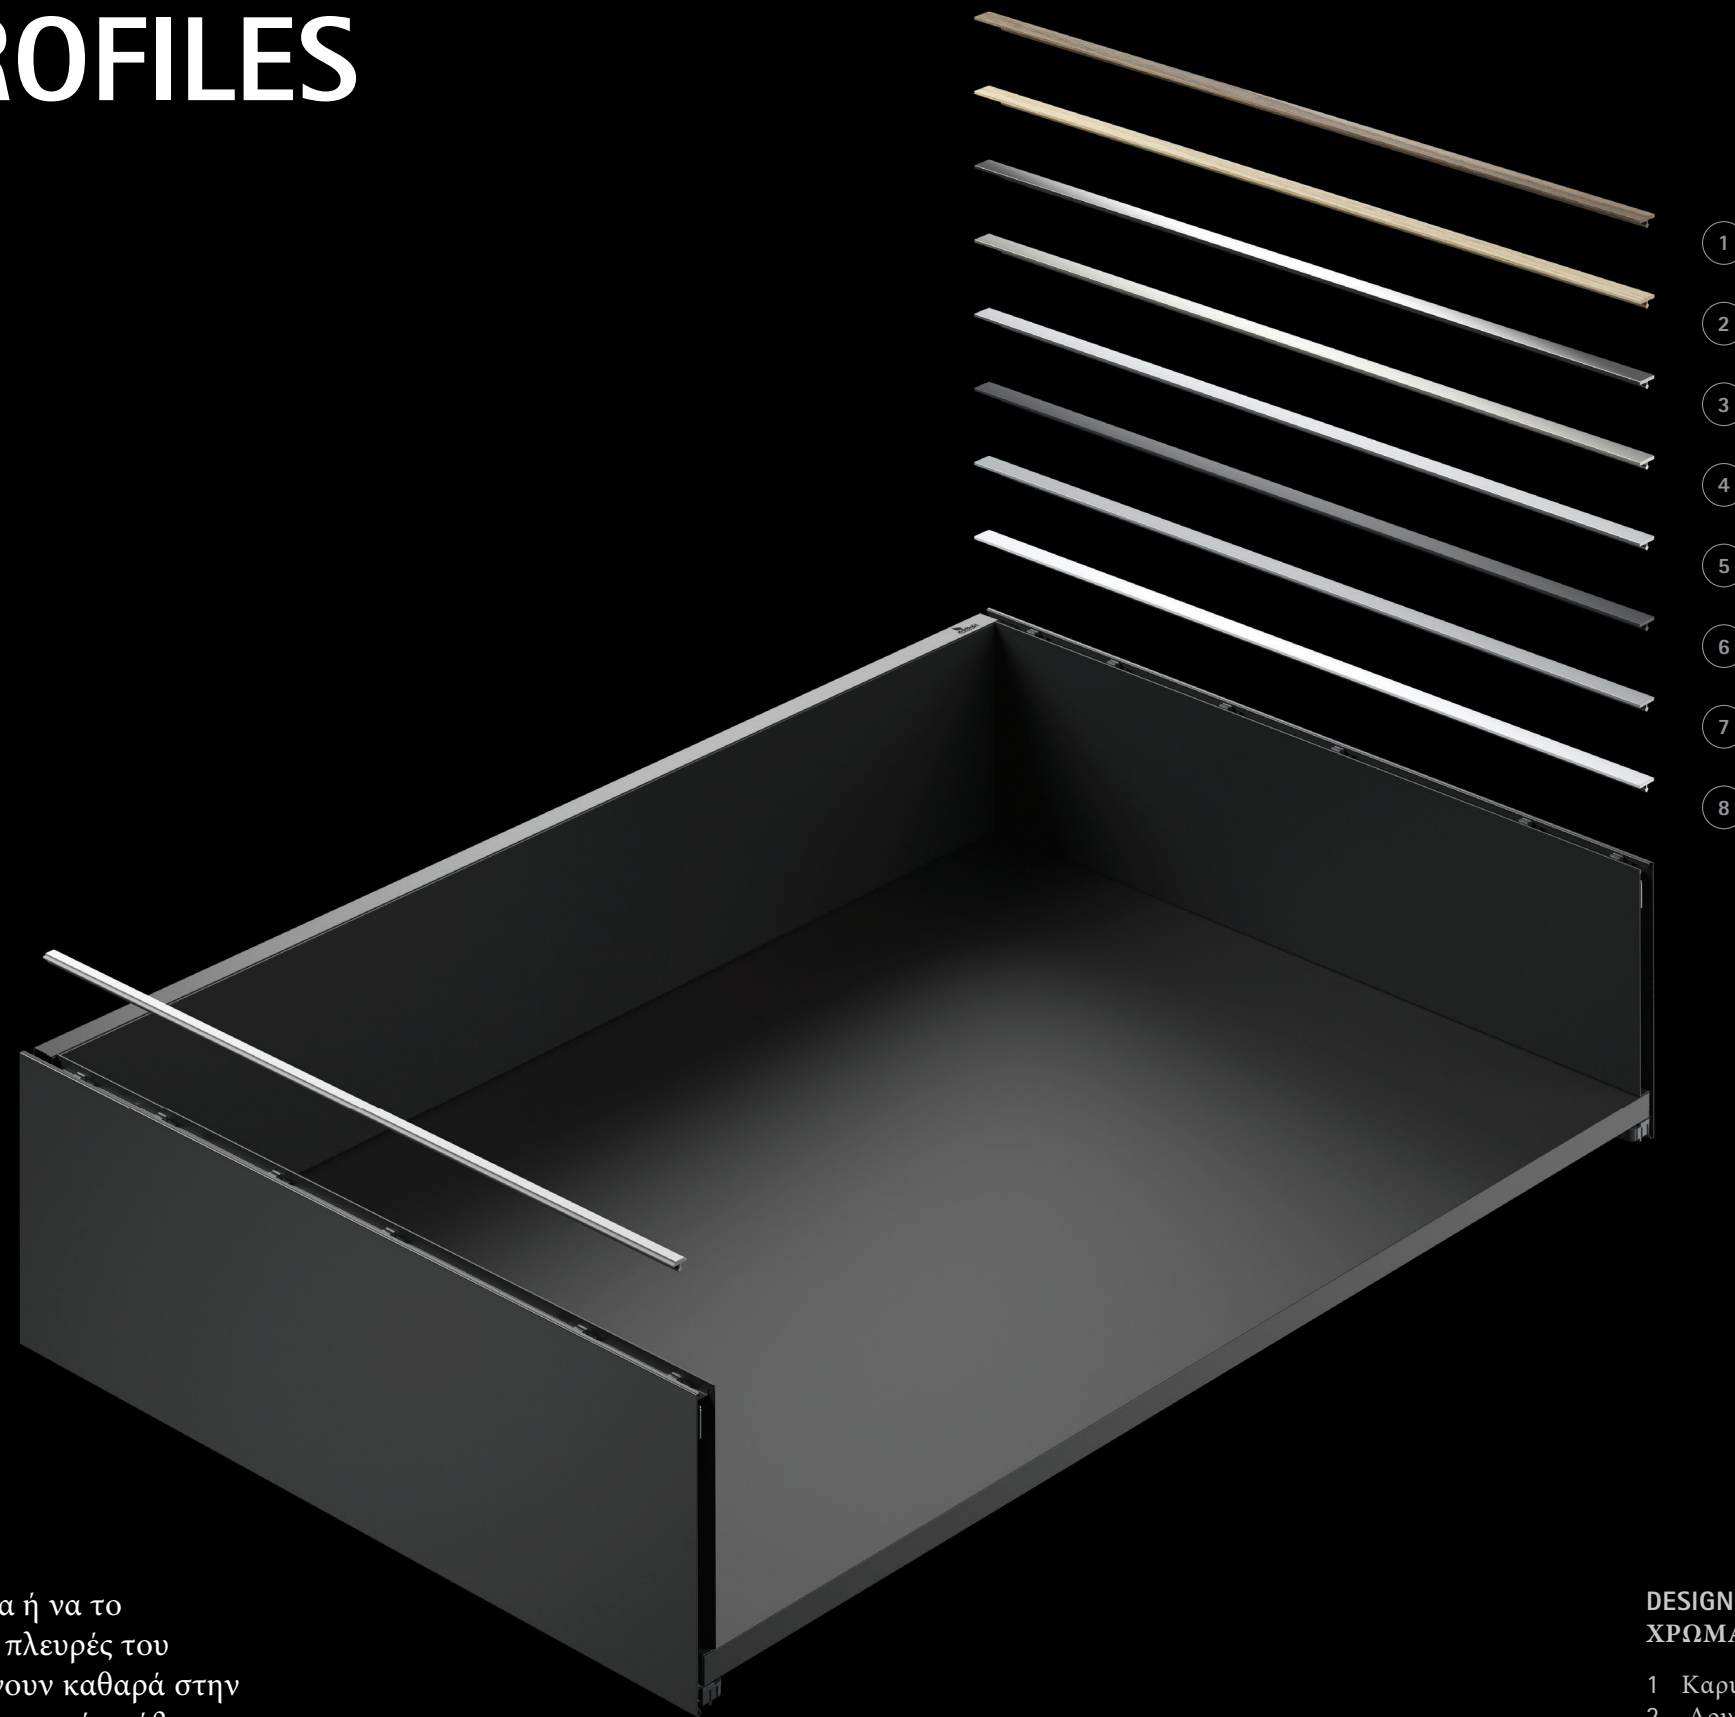

Η στάνταρ σειρά του AvanTech YOU περιλαμβάνει:

- Τέσσερις πλευρές ύψους, 101mm, 139mm, 187mm και 251mm
- Στανταρ επιλογές χρώματος ανθρακί και λευκού
- Δυνατότητα προσαρμογής συρταριών με την επιλογή μοναδικών χρωμάτων ή υλικών
- Εσωτερικά συρτάρια, τα οποία μπαίνουν πίσω από μια ήδη υπάρχουσα μετώπη, δημιουργώντας περισσότερο αποθηκευτικό χώρο και καθαρό σχεδιασμό.
- Τα συρτάρια Inlay, που χρησιμοποιούν διάφορα υλικά στη μετώπη και στα πλαϊνά για μια αισθητική που ξεχωρίζει (όπως στη φωτογραφία δεξιά)
- Δύο οδηγούς, Quadro και Actro
- 4 επιλογές φορτίου βάρους (ανάλογα με τον οδηγό), 10kg, 30kg, 40kg and 70kg
- Οι οδηγοί AvanTech YOU μπορούν επίσης να χρησιμοποιηθούν σε ξύλινα συρτάρια.

ΠΟΙΚΙΛΙΑ ΣΧΕΔΙΑΣΜΟΥ

Χρώματα πλαινώνπροφίλ συρταριού

Ανθρακί

Ματ Λευκό

Ποικιλία Σχεδιασμού & Δημιουργική Ευελιξία

ΚΛΕΙΔΙ ΣΤΟΙΧΕΙΩΝ

- | | | | | | |
|---|------------|---|------------------|---|------------|
| 1 | 101mm Ύψος | 4 | Inlay Συρτάρι | 7 | DesignCape |
| 2 | 139mm Ύψος | 5 | 251mm Ύψος | | |
| 3 | 187mm Ύψος | 6 | Designer Profile | | |

DESIGN PROFILES

Μια ευκαιρία να προσθέσετε ένα χρώμα ή να το συνδυάσετε με τις υπάρχοντες πλαινές πλευρές του συρταριού. Τα Design Profiles κουμπώνουν καθαρά στην κορυφή των πλαινών πλευρών του συρταριού κρύβοντας την ρύθμιση κλίσης.