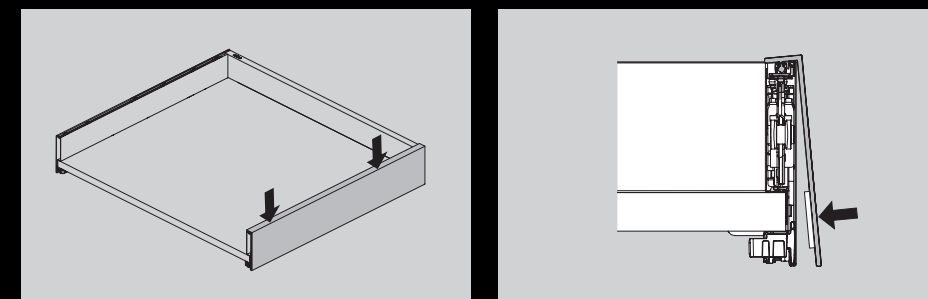

Φινιρίσματα επιφανειών:

- 1 Δρυς
- 2 Χαλκός
- 3 Τσιμέντο
- 4 Αλουμίνιο
- 5 Ανοξείδωτο Ατσάλι
- 6- 9 Παραδείγματα προσαρμοσμένων δυνατοτήτων χρώματος