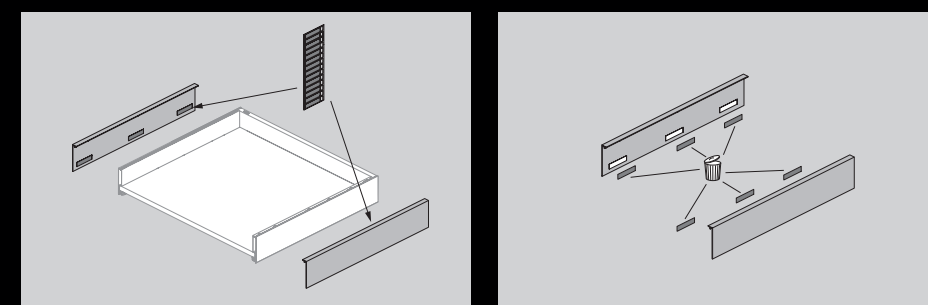

Φινιρίσματα επιφανειών:

- 1 Δρυς
- 2 Χαλκός
- 3 Τσιμέντο
- 4 Αλουμίνιο
- 5 Ανοξείδωτο Ατσάλι
- 6- 9 Παραδείγματα προσαρμοσμένων δυνατοτήτων χρώματος