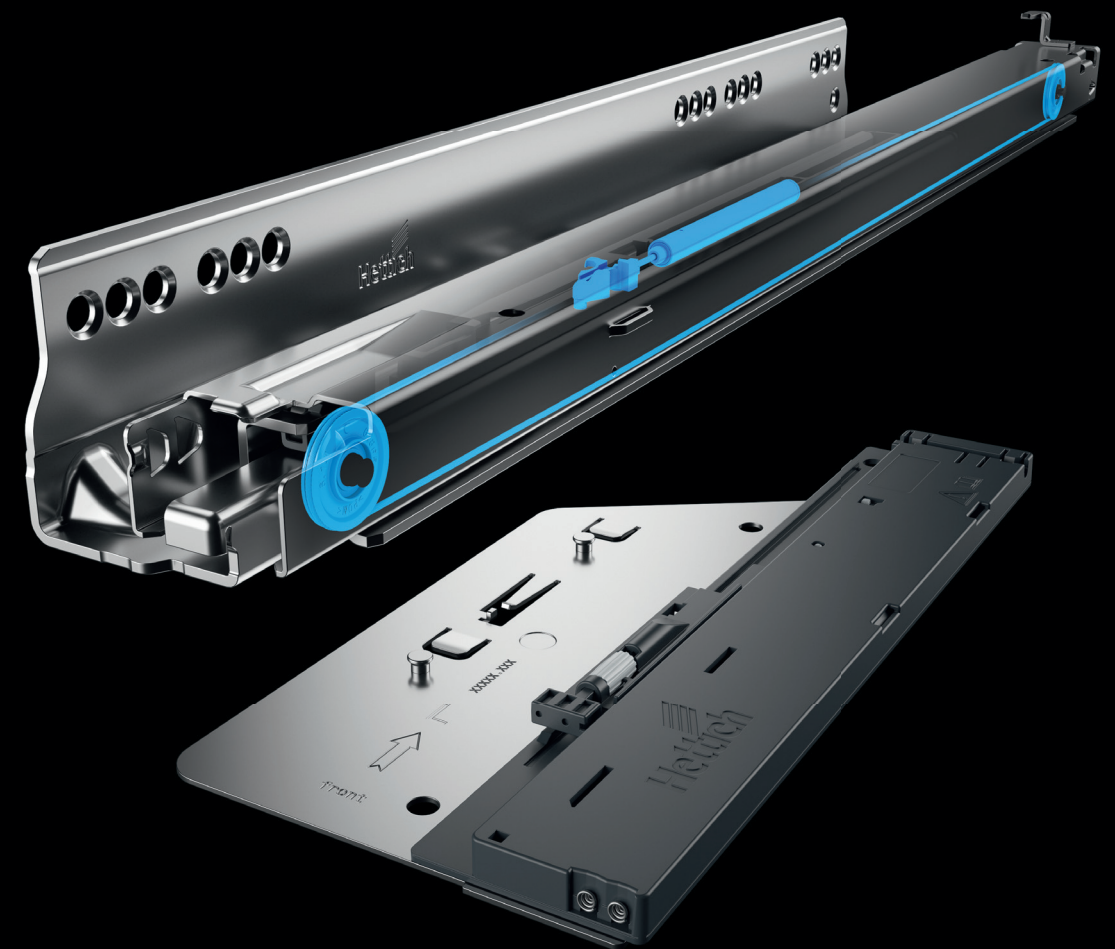

QUADRO YOU

Quadro YOU

Προδιαγραφές: 10kg, 30kg

Ενσωματωμένο Silent System
Επιπρόσθετο Push to open
Silent διαθέσιμο σε όλα τα
μεγέθη.
Μπορεί να χρησιμοποιηθεί με
ξύλινα συρτάρια

Συνεχής βελτιστοποίηση για 20
χρόνια Ομαλή κίνηση του οδηγού
Εξαιρετικά μεγάλη διάρκεια ζωής