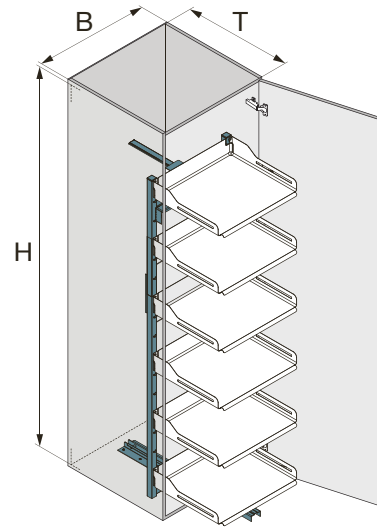

ΕΠΙΛΟΓΕΣ

Παραπάνω προσαρμοσίμα ράφια

Τα μαγνητικά αὐτὰ ἔξτρα ράφια, μπορούν ἀπλῶς να τοποθετηθοῦν πάνω ἀπὸ τα ράφια και ἡ γωνία τους μπορεί να ρυθμισθεῖ. Μια πρακτικὴ λύση που παρέχει ἐπιπλέον χώρο για πράγματα ὅπως κατσαρόλες.

Αντιολισθητικὸ χαλάκι

Το μαγνητικὸ ἀντιολισθητικὸ χαλάκι για τα ράφια Libell βοηθεῖ το περιεχόμενό τους να μὴ γλιστράει .

Διαχωριστικὸ

Τα μαγνητικὰ διαχωριστικὰ εἶναι ἕνας εὐέλικτος τρόπος, για να οργανώσετε το χώρο στα ράφια σας και να βοηθήσετε να μὴ πέσει κανένα ἤδη αποθηκευμένο πράγμα ἀπὸ το ράφι.

B= Πλάτος μονάδας	450/600 mm
T= Εσωτερικό βάθος	500 mm
H=Εσωτερικό ύψος	1900 mm

Pleno Libell larder pull-out 1900

Ολοκληρωμένο σετ μηχανισμού, που συμπεριλαμβάνει ένα σετ κουμπωτών ραφιών Libell.

Το σετ περιλαμβάνει: